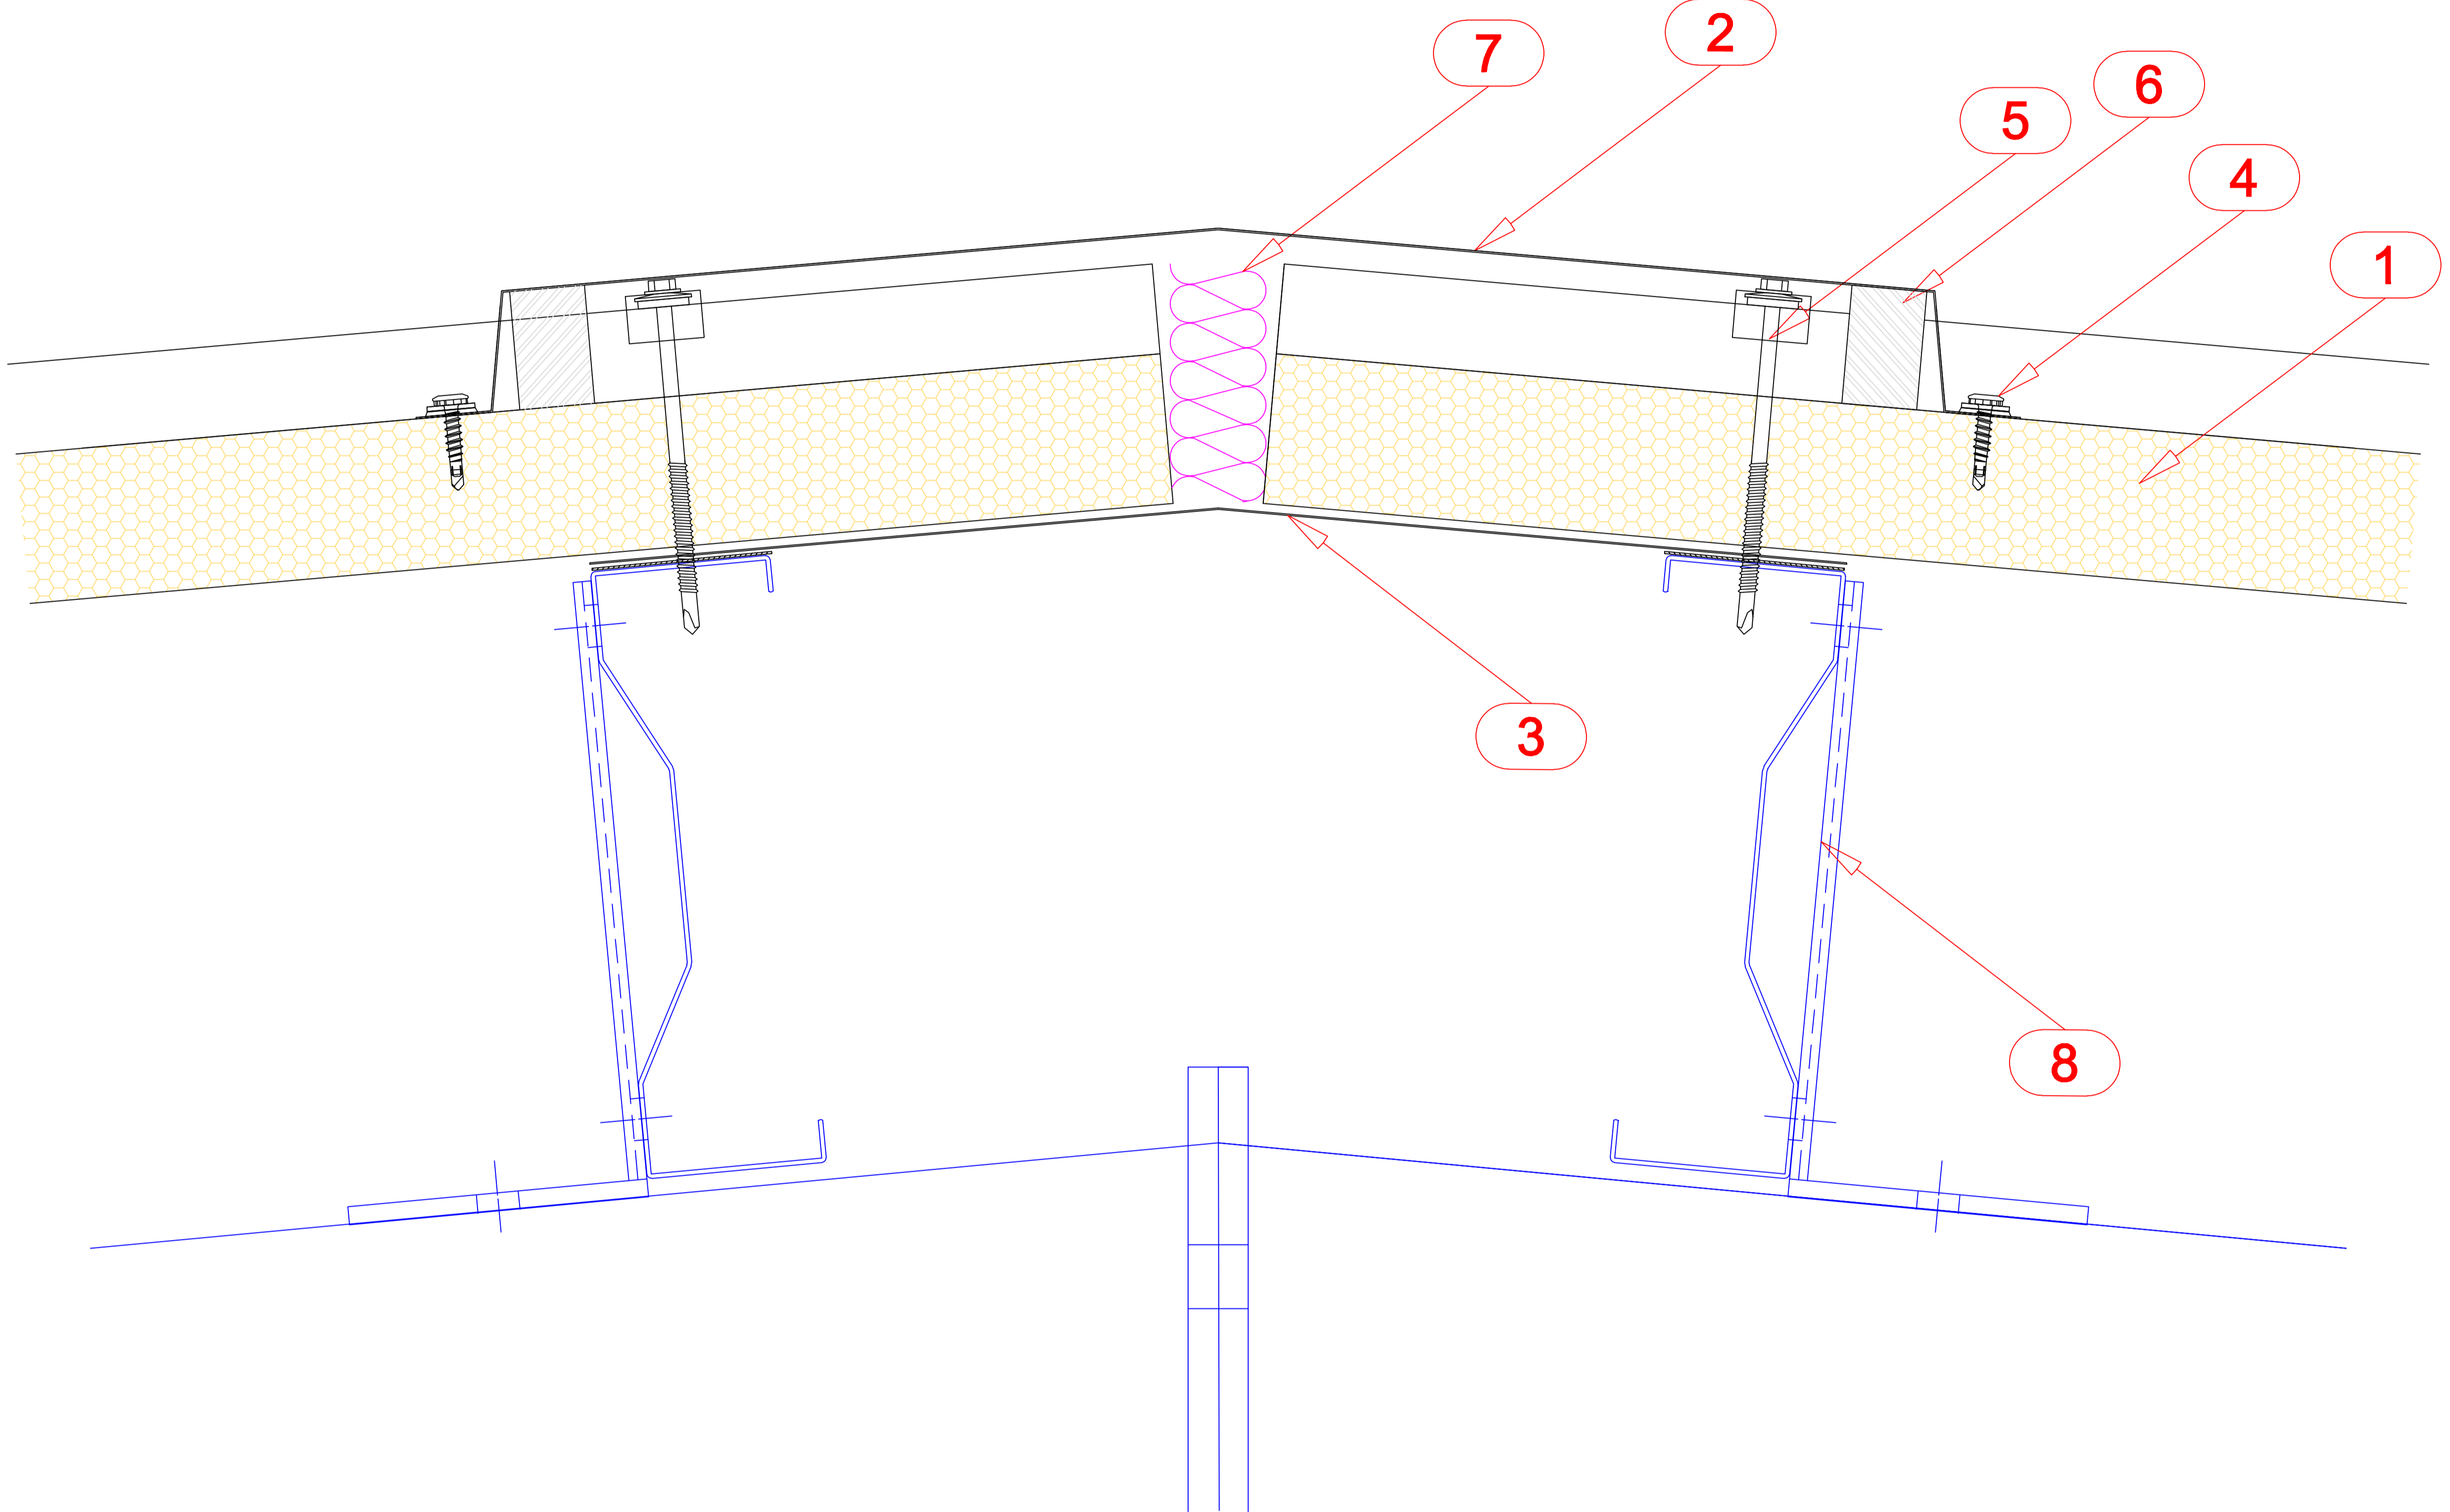

# ASSAN PANEL

SANAYİ VE TİCARET A.Ş.

Çizim içeriği:

ASSAN PANEL  
DÜZ MAHYA DETAYI

Tarih: 24.04.2008

Çizim no: 2

Çizen:

Rev.

Ölçek: 1/5

Dosya no: D3

- 1. YANAL BİNİLİ ÇATI PANELİ (MASTER PANEL R4)
- 2. DÜZ ÜST MAHYA
- 3. ALT MAHYA
- 4. BAĞLANTI ELEMANI
- 5. BAĞLANTI ELEMANI
- 6. BİTÜMLÜ SÜNGER
- 7. ISI İZOLASYONU
- 8. ÇELİK KONSTRÜKSİYON